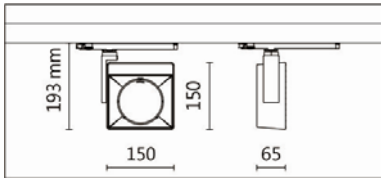

SA-6250CH-A

+HT4-PE40AD

Features & Application 產品特點 & 適用場所

- 4 度超窄角出光，滿足特定應用範圍
- 豐富的出光角度，可搭配防眩蜂巢網和光型拉伸配件
- 自帶數位調光: 1%~100%，讓調試更簡單快捷
- 支架可水平旋轉 355+10 度、燈頭擺動 180 度；依據被照物位置，靈活調整投射方向

適用於各類高端博物館、美術館等，解決小物件的展示照明需求

Options 可選

色溫: 2700K、3000K、4000K

瓦數: 40W(1000mA)

角度: 7°、12°、20°、30°、50°

顏色: 砂白、砂黑、銀灰

Product specifications 產品規格

光源 (Light Source)	LUMINUS LED	安裝方式 (Installation)	Track system 軌道系統
顯色性 (Color rendering)	Ra ≥ 90	產品材質 (Material)	Aluminum 鋁
輸入電參數 (Input)	AC 220-240V, 50/60Hz	產品淨重 (Net Weight)	/
安定器/變壓器/驅動器 (Ballast/Transformer/Driver)	HT4-PE40AD	安規執行標準 (Standards of Safety)	EN 60598-1:2015、 EN 60598-2-1:1989 EN 60598-2-6:1994+A1:1997
線材 / 長度 / 連接器 (Connecting)	湯石軌道電源頭(HT4-PE40AD)	儲存條件 (Storage Condition)	溫度: -20°C to + 50°C、 濕度: 85%RH