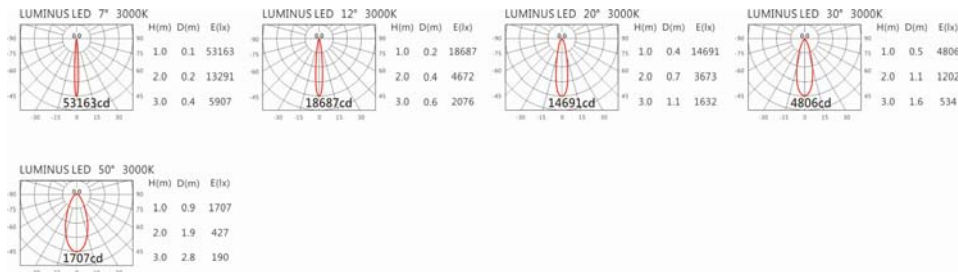

3000K

4000K

SA-6250CH-A

+HT4-PE40AD

Options 可選

色溫: 2700K、3000K、4000K

瓦數: 40W(1000mA)

角度: 7°、12°、20°、30°、50°

顏色: 砂白、砂黑、銀灰

Light Distribution 配光曲線圖

2582 lm@2700K

2690 lm@3000K

2771 lm@4000K