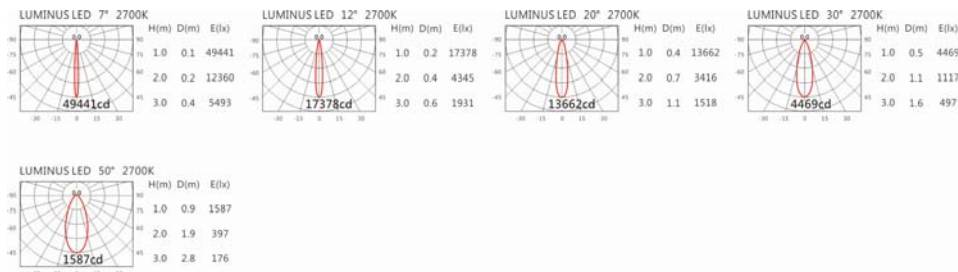

3000K

4000K

SA-6250CH-A

+HT4-PE40AD

Options 可選

色溫: 2700K、3000K、4000K

瓦數: 40W(1000mA)

角度: 7°、12°、20°、30°、50°

顏色: 砂白、砂黑、銀灰

Light Distribution 配光曲線圖

2582 lm@2700K

2690 lm@3000K

2771 lm@4000K